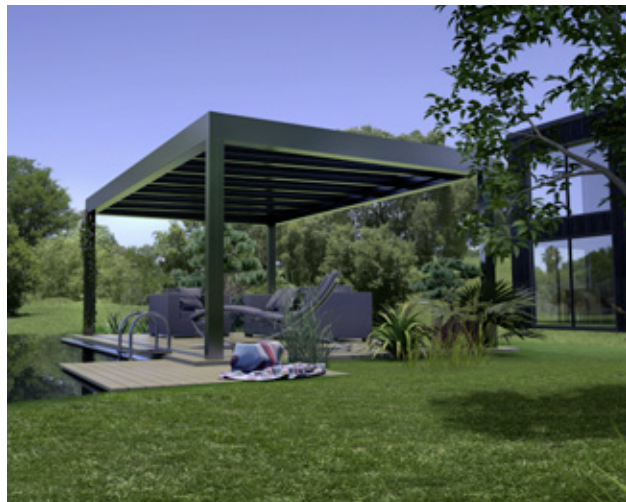

## **CUBO is ...**

- de nieuwe grote oplossing voor platte daken
- combineerbaar met alle onderbouwelementen
- vrijstaand of aan het gebouw aangebouwd

**... HELDER en ongedwongen.**

HOOGWAARDIGE ELEGANTIE – LUXUEUS DESIGN

### Haal jouw vakantie naar jou thuis

Met een ligplaats aan het zwembad of een plekje om te barbecueën ver van het huis, verandert uw tuin met de nieuwe CUBO in een beschermd lievelingsplekje. De inspiratie van moderne architectuur.