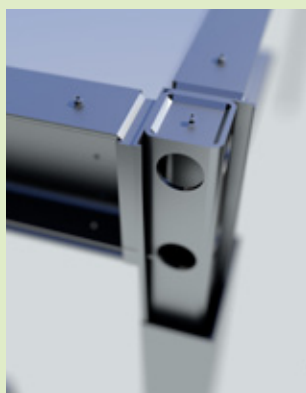

Gerealiseerd wordt de fronthouder als eendelige constructie. De goot wordt in de fronthouder ingehaakt en leidt naar de zijligger. De afwatering gebeurt verborgen door middel van de stijl.

- Ook bij een hoge sneeuwbelasting zijn grote overspanningen zonder stalen inschuifelement of middenstijl mogelijk
- Spanwijdtes van maximaal 6 m zijn zonder stijl en met elementen realiseerbaar

Bij een vrijstaande dakconstructie zijn de draagprofielen meelopend.

- De goot kan optioneel meelopend als kabelkanaal of LED-houder en ook voor de inbouw van meersporige elementen gerealiseerd worden
- Een royaal gedimensioneerd kabelkanaal (63 x 80 mm) met lang onder bedienbaar deksel dient tegelijk als spantafsluiting en wordt onder de wandaansluiting gemonteerd
- De LED-besturingsinrichting van Sunparadise kan eveneens in het kabelkanaal geplaatst worden

De draagprofielen en de stijl zijn door middel van een buigstijf 3D-verbindingstuk (insteekende) van staal vastgeschroefd.

- Bij de montage wordt het in de ligger voorgemonteerde 3D-verbindingstuk met de stijl vastgeschroefd
- Zo zijn vrijstaande glazen daken van maximaal 6 x 4 m realiseerbaar en is een vanzelfsprekende, snelle en veilige montage gegarandeerd