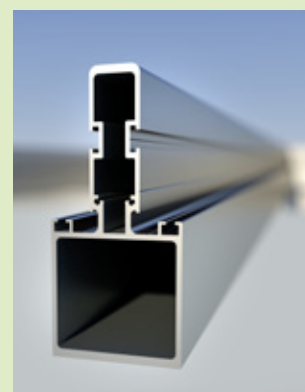

Met de 3 spantvarianten voor CUBO – 95, 130i en 165i kan er tegen geoptimaliseerd kosten en flexibel gebouwd worden.

- De LED-verlichting van Sunparadise kan direct in het spant geïntegreerd worden
- Grote spantlengtes resp. dakdieptes zijn ook bij hoge sneeuwbelasting zonder inbouw van staal mogelijk
- Grote spantafstanden en ruime glasvelden kunnen worden verwezenlijkt