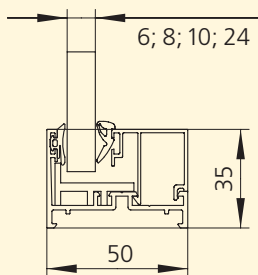

▲ Smal kaderprofiel

Verticale doorsnede w50-c lite
Flexibel bruikbaar en eenvoudige montage

- Transparante profielloze vaste beglazing voor een elegante uitstraling
- Bijzonder aantrekkelijke prijs-kwaliteitverhouding
- Kan achteraf geplaatst worden
- Passend design bij de profielloze glazen zijelementen schuifdeur w17-c en schuifdraaideur w26-c
- Lichte constructie voor eenvoudige en individuele bevestiging